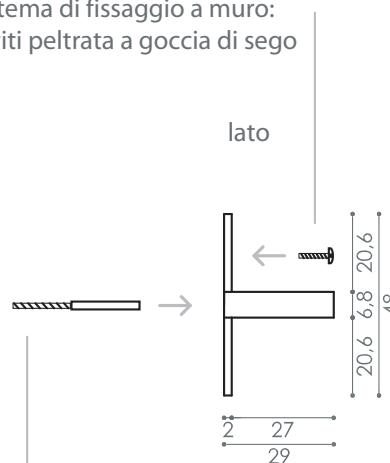

fronte

alto

sistema di fissaggio a muro:  
4 viti peltrata a goccia di sego

sistema di fissaggio a muro:  
2 tasselli  
diametro 14 mm  
lunghezza 100 mm

n.b.  
la lunghezza segnalata è indicativa  
lunghezze disponibili a scelta:  
da 100 cm a 300 cm

## MENSOLA FLOW

Design: studio Linfadecor

Una Mensola di forte spessore che ben si adatta sia all'uso residenziale che al contract.

I vegetali racchiusi in un vetro trasparente creano una situazione insolita e del tutto suggestiva.