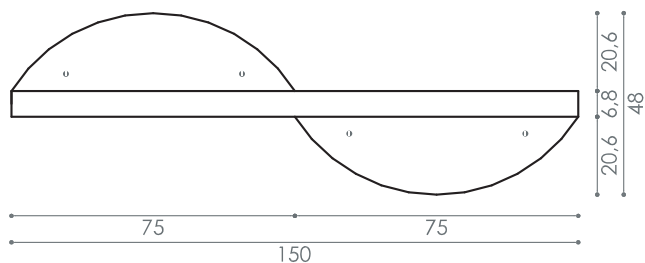

fronte

alto

sistema di fissaggio a muro:  
4 viti peltrata a goccia di sego

sistema di fissaggio a muro:  
2 tasselli  
diametro 14 mm  
lunghezza 100 mm

n.b.  
la lunghezza segnalata è indicativa  
lunghezze disponibili a scelta:  
da 100 cm a 300 cm

## MENSOLA FLOW

Design: studio Linfadecor

Una Mensola di forte spessore che ben si adatta sia all'uso residenziale che al contract.

I vegetali racchiusi in un vetro trasparente creano una situazione insolita e del tutto suggestiva.