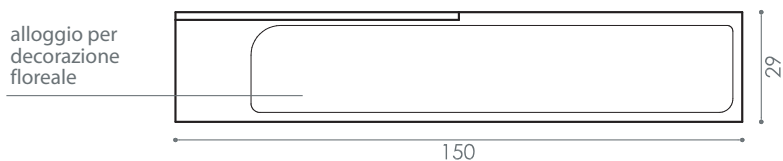

fronte

alto

sistema di fissaggio a muro:  
4 viti peltrata a goccia di sego

sistema di fissaggio a muro:  
2 tasselli  
diametro 14 mm  
lunghezza 100 mm

n.b.  
la lunghezza segnalata è indicativa  
lunghezze disponibili a scelta:  
da 100 cm a 300 cm

## MENSOLA FLOW

Design: studio Linfadecor

Una Mensola di forte spessore che ben si adatta sia all'uso residenziale che al contract.

I vegetali racchiusi in un vetro trasparente creano una situazione insolita e del tutto suggestiva.