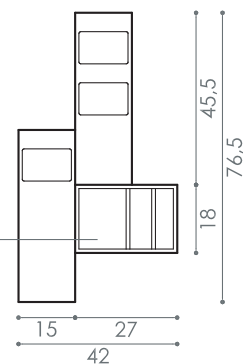

alloggio per decorazione floreale

alloggio per decorazione floreale

alloggio per decorazione floreale

contenitore calendario

fronte

lato A

lato B

alto

## CALENDAR

Design: studio Linfadecor

Calendar prende il nome proprio dalla sua funzione. Un calendario del tutto singolare e di assoluto design.

Le caselle indicano mese, giorno settimanale, giorno mensile.