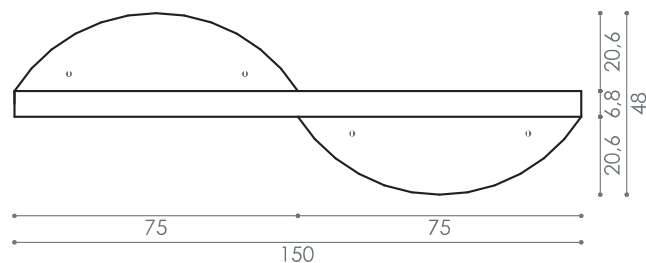

fronte

alto

sistema di fissaggio a muro:  
4 viti peltrata a goccia di sego

sistema di fissaggio a muro:  
2 tasselli  
diametro 14 mm  
lunghezza 100 mm

n.b.  
la lunghezza segnalata è indicativa  
lunghezze disponibili a scelta:  
da 100 cm a 300 cm

## MENSOLA FLOW

Design: studio Linfadecor

Una Mensola di forte spessore che ben si adatta sia all'uso residenziale che al contract.

I vegetali racchiusi in un vetro trasparente creano una situazione insolita e del tutto suggestiva.