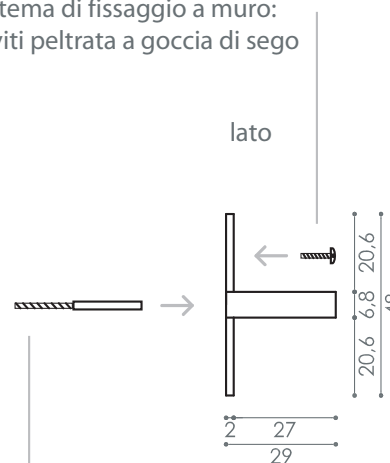

fronte

alto

sistema di fissaggio a muro:  
4 viti peltrata a goccia di sego

sistema di fissaggio a muro:  
2 tasselli  
diametro 14 mm  
lunghezza 100 mm

n.b.  
la lunghezza segnalata è indicativa  
lunghezze disponibili a scelta:  
da 100 cm a 300 cm

## MENSOLA FLOW

Design: studio Linfadecor

Una Mensola di forte spessore che ben si adatta sia all'uso residenziale che al contract.

I vegetali racchiusi in un vetro trasparente creano una situazione insolita e del tutto suggestiva.