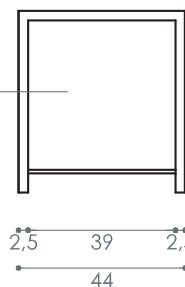

alloggio per  
prato  
stabilizzato

fronte

alto

lato

retro

fronte

alloggio per  
prato  
stabilizzato

alto

lato

retro

## MENSOLA ZIP

Design: studio Linfadecor

Le Mensole ZIP, sono state ideate per offrire la massima libertà espressiva a parete.

Si possono attrezzare pareti in modo del tutto originale disegnando sagome figurative o lineari ma sempre connotate da una grande leggerezza. È un modo originale di esprimere un'idea, materializzata da forme geometriche diverse e ricche di personalità.