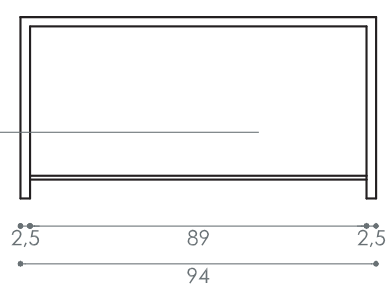

alloggio per  
prato  
stabilizzato

fronte

alto

lato

retro

fronte

alloggio per  
prato  
stabilizzato

alto

lato

retro

## MENSOLA ZIP

Design: studio Linfadecor

Le Mensole ZIP, sono state ideate per offrire la massima libertà espressiva a parete.

Si possono attrezzare pareti in modo del tutto originale disegnando sagome figurative o lineari ma sempre connotate da una grande leggerezza. È un modo originale di esprimere un'idea, materializzata da forme geometriche diverse e ricche di personalità.