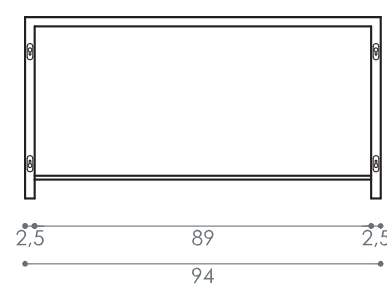

alloggio per  
prato  
stabilizzato

fronte

alto

lato

retro

fronte

alloggio per  
prato  
stabilizzato

alto

lato

retro

## MENSOLA ZIP

Design: studio Linfadecor

Le Mensole ZIP, sono state ideate per offrire la massima libertà espressiva a parete.

Si possono attrezzare pareti in modo del tutto originale disegnando sagome figurative o lineari ma sempre connotate da una grande leggerezza. È un modo originale di esprimere un'idea, materializzata da forme geometriche diverse e ricche di personalità.