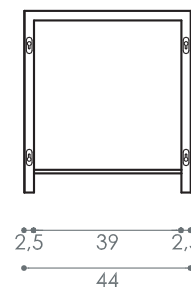

alloggio per  
prato  
stabilizzato

fronte

alto

lato

retro

fronte

alloggio per  
prato  
stabilizzato

alto

lato

retro

## MENSOLA ZIP

Design: studio Linfadecor

Le Mensole ZIP, sono state ideate per offrire la massima libertà espressiva a parete.

Si possono attrezzare pareti in modo del tutto originale disegnando sagome figurative o lineari ma sempre connotate da una grande leggerezza. È un modo originale di esprimere un'idea, materializzata da forme geometriche diverse e ricche di personalità.